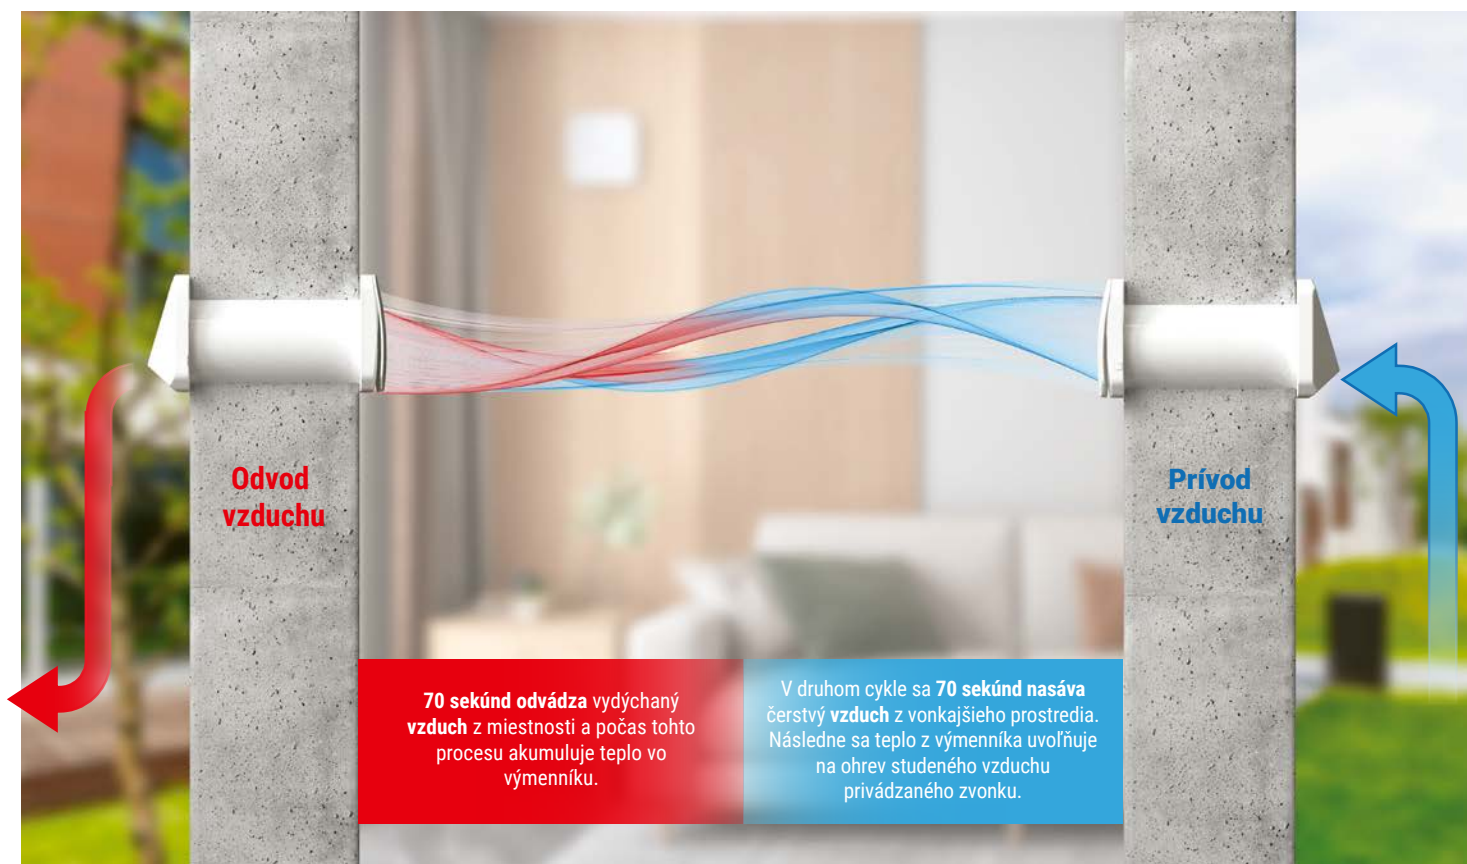

The BSK logo is located in the top left corner of the image. It consists of a blue circular icon with a white stylized 'B' inside, followed by the letters 'BSK' in a bold, blue, sans-serif font.

BSK ZEPHYR 160
LOKÁLNA REKUPERÁCIA
S VÝMENNÍKOM TEPLA

KLIMA
MARKET

www.klimamarket.sk
+421 948 949 807

LOKÁLNA REKUPERÁCIA BSK ZEPHYR S VÝMENNÍKOM TEPLA

Rekuperácia Zephyr je určená do jednej miestnosti. Vyznačuje sa veľmi tichou prevádzkou a nízkou spotrebou energie a taktiež má zabudované funkcie bezdrôtovej komunikácie WiFi.

Zariadenie pracuje v dvoch cykloch, ktoré odoberajú a privádzajú vzduch v intervaloch 70 sekúnd.

Vo vnútri jednotky sa nachádza keramický výmenník tepla spojený s 2-cestným ventilátorom. Zariadenie pracuje v dvoch cykloch - **70 sekúnd odvádza** vydýchaný **vzduch** z miestnosti a počas tohto procesu akumuluje teplo vo výmenníku. V druhom cykle sa **70 sekúnd nasáva** čerstvý **vzduch** z vonkajšieho prostredia. Následne sa teplo z výmenníka uvoľňuje na ohrev studeného vzduchu privádzaného zvonku.

Pri inštalácii viacerých zariadení v jednej bytovej jednotke môže dôjsť k spárovaniu týchto zariadení do série. Podľa nastavenia jednej jednotky môžu fungovať ostatné zariadenia obdobne v režime vetrania. Niektoré jednotky môžu vzduch privádzať, iné zas vzduch odvádzať. Takýmto spôsobom môže dôjsť k veľmi účinnému prevetraní celého priestoru. (viď schému prevetrania bytovej jednotky vyššie)