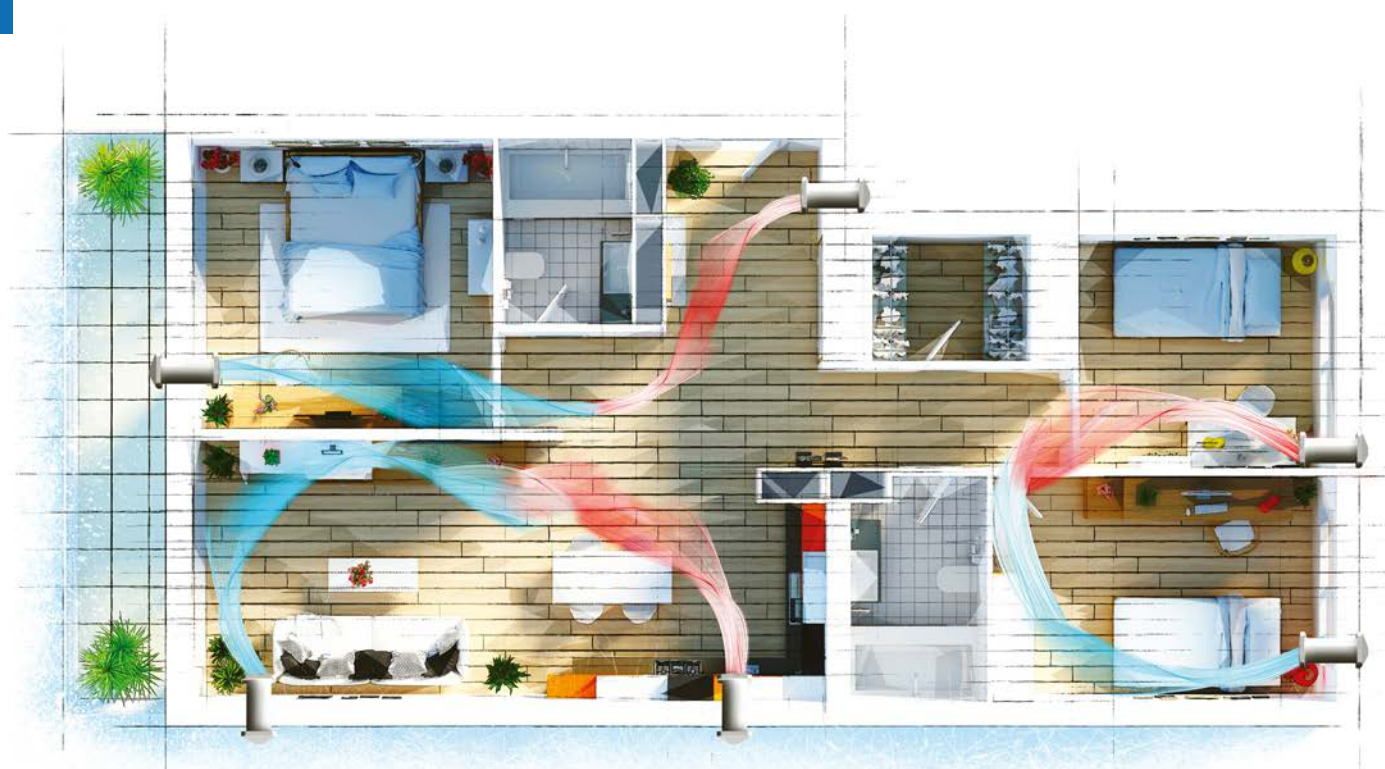

The BSK logo is located in the top left corner of the image. It consists of a blue circular icon with a white stylized 'B' inside, followed by the letters 'BSK' in a bold, blue, sans-serif font.

BSK ZEPHYR 160
LOKÁLNA REKUPERÁCIA
S VÝMENNÍKOM TEPLA

Zariadenie pracuje v dvoch cykloch, ktoré odoberajú a privádzajú vzduch v intervaloch 70 sekúnd.

Vo vnútri jednotky sa nachádza keramický výmenník tepla spojený s 2-cestným ventilátorom. Zariadenie pracuje v dvoch cykloch - **70 sekúnd odvádza** vydýchaný **vzduch** z miestnosti a počas tohto procesu akumuluje teplo vo výmenníku. V druhom cykle sa **70 sekúnd nasáva** čerstvý **vzduch** z vonkajšieho prostredia. Následne sa teplo z výmenníka uvoľňuje na ohrev studeného vzduchu privádzaného zvonku.

Pri inštalácii viacerých zariadení v jednej bytovej jednotke môže dôjsť k spárovaniu týchto zariadení do série. Podľa nastavenia jednej jednotky môžu fungovať ostatné zariadenia obdobne v režime vetrania. Niektoré jednotky môžu vzduch privádzať, iné zas vzduch odvádzať. Takýmto spôsobom môže dôjsť k veľmi účinnému prevetraní celého priestoru. (viď schému prevetrania bytovej jednotky vyššie)

Jednotlivé zariadenia môžu fungovať v rôznych nastavenia a s rôznymi rýchlosťami otáčok ventilátora, čím dosiahnete rôzne ventilačné zóny a želaný efekt prevetrania jednotlivých miestností.

DEKORATÍVNY PREDNÝ PANEL