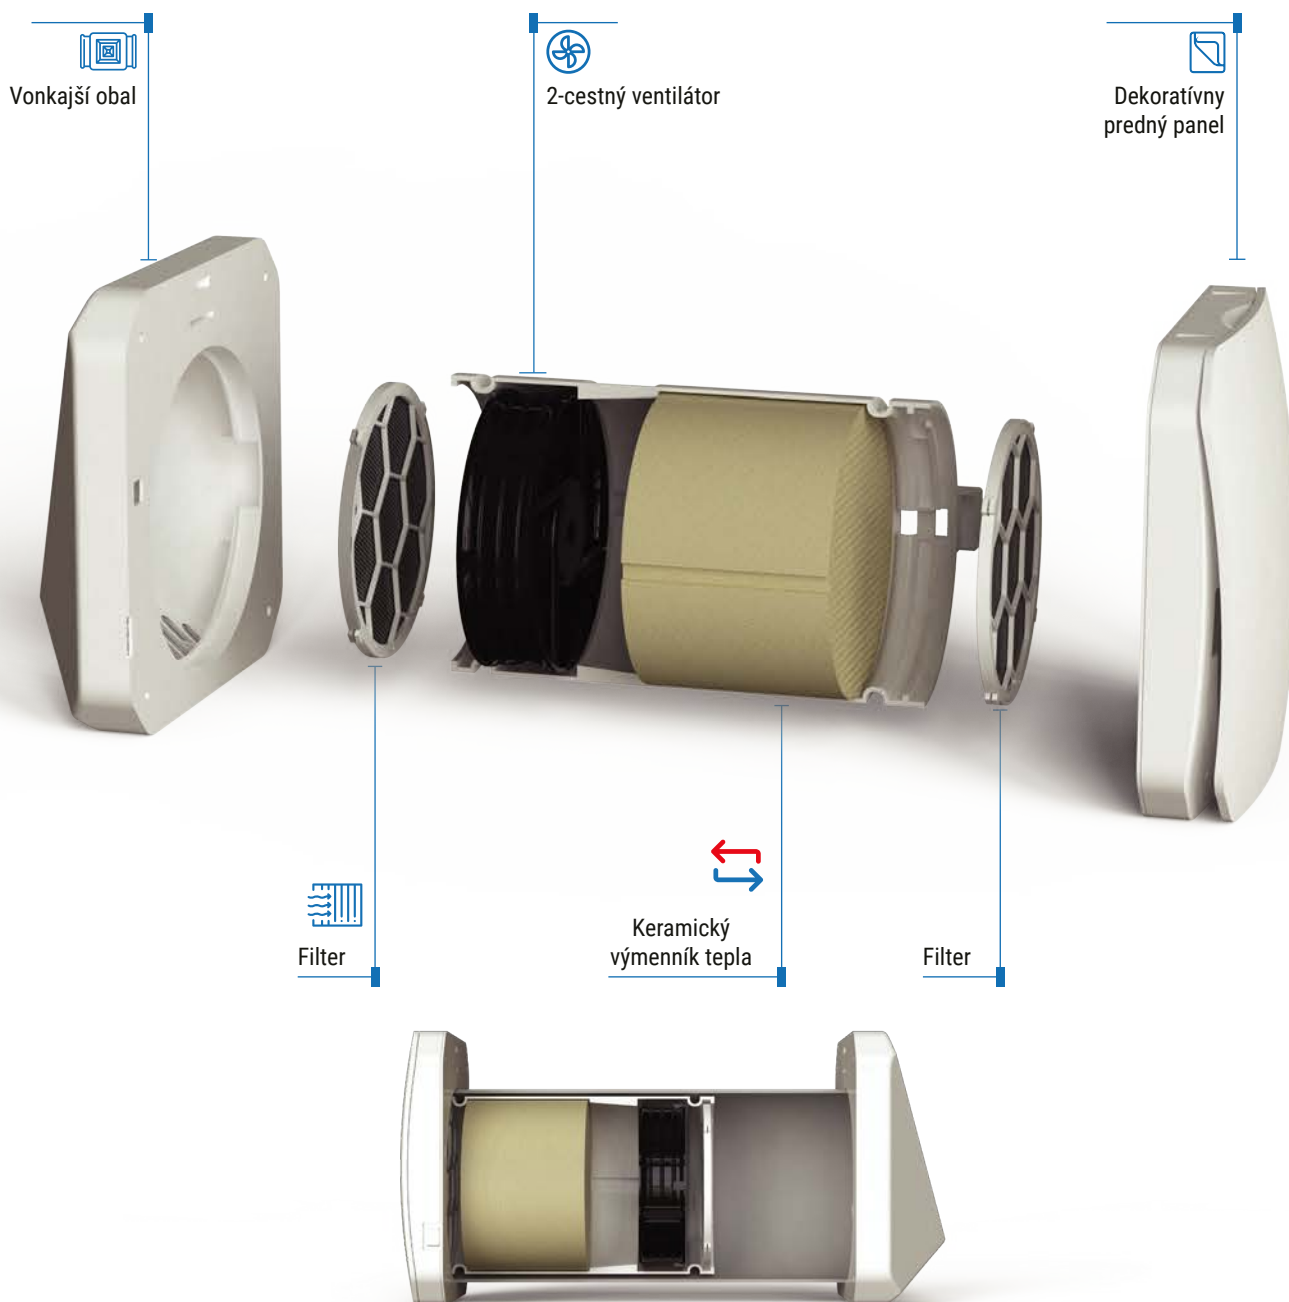

The BSK logo is located in the top left corner of the image. It consists of a blue circular icon with a white stylized 'B' inside, followed by the letters 'BSK' in a bold, blue, sans-serif font.

BSK ZEPHYR 160
LOKÁLNA REKUPERÁCIA
S VÝMENNÍKOM TEPLA

KLIMA
MARKET

www.klimamarket.sk
+421 948 949 807

LOKÁLNA REKUPERÁCIA BSK ZEPHYR S VÝMENNÍKOM TEPLA

Rekuperácia Zephyr je určená do jednej miestnosti. Vyznačuje sa veľmi tichou prevádzkou a nízkou spotrebou energie a taktiež má zabudované funkcie bezdrôtovej komunikácie WiFi.

Zariadenie pracuje v dvoch cykloch, ktoré odoberajú a privádzajú vzduch v intervaloch 70 sekúnd.

Vo vnútri jednotky sa nachádza keramický výmenník tepla spojený s 2-cestným ventilátorom. Zariadenie pracuje v dvoch cykloch - **70 sekúnd odvádza** vydýchaný **vzduch** z miestnosti a počas tohto procesu akumuluje teplo vo výmenníku. V druhom cykle sa **70 sekúnd nasáva** čerstvý **vzduch** z vonkajšieho prostredia. Následne sa teplo z výmenníka uvoľňuje na ohrev studeného vzduchu privádzaného zvonku.

Pri inštalácii viacerých zariadení v jednej bytovej jednotke môže dôjsť k spárovaniu týchto zariadení do série. Podľa nastavenia jednej jednotky môžu fungovať ostatné zariadenia obdobne v režime vetrania. Niektoré jednotky môžu vzduch privádzať, iné zas vzduch odvádzať. Takýmto spôsobom môže dôjsť k veľmi účinnému prevetraní celého priestoru. (viď schému prevetrania bytovej jednotky vyššie)