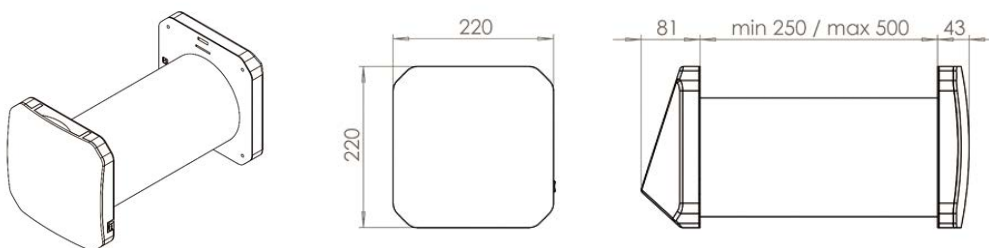

TECHNICKÁ ŠPECIFIKÁCIA

Technické špecifikácie

Elektrické napájanie	230V 50hz			
Úroveň rýchlosti ventilátora	Nočný mód	I	II	III
Prietok vzduchu (m³/h)	15	30	45	60
Výkon (Watt)	1.2	1.6	3.5	6.3
Akustický tlak (dBA)	24.2	31.2	39.8	47.9
Hlučnosť do 1m (dBA)	13.2	20.2	28.8	36.9
Hlučnosť do 3m (dBA)	3.6	10.6	19.2	27.3
Účinnosť	až do 90%			
Sensor	teplota a vlhkosť			
Prevádzková teplota	-20 / +40°C