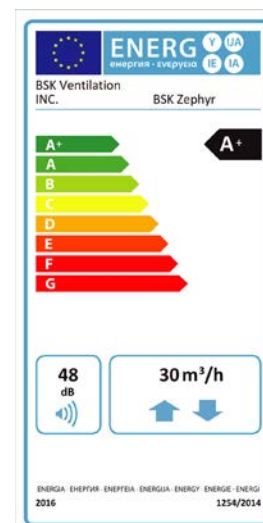

* Všetky dekoratívne krytky sú len na objednávku

TECHNICKÁ ŠPECIFIKÁCIA

Technické špecifikácie

Elektrické napájanie	230V 50hz			
Úroveň rýchlosti ventilátora	Nočný mód	I	II	III
Prietok vzduchu (m ³ /h)	15	30	45	60
Výkon (Watt)	1.2	1.6	3.5	6.3
Akustický tlak (dBA)	24.2	31.2	39.8	47.9
Hlučnosť do 1m (dBA)	13.2	20.2	28.8	36.9
Hlučnosť do 3m (dBA)	3.6	10.6	19.2	27.3
Účinnosť	až do 90%			
Sensor	teplota a vlhkosť			
Prevádzková teplota	-20 / +40°C			

DIAĽKOVÝ OVLÁDAČ

- Nočný režim pre tichú prevádzku
- 3 režimy vetrania/prúdenia vzduchu
- 4 prevádzkové režimy
- 3 úrovne monitorovania vlhkosti

WI-FI

READY

Vďaka zabudovanému Wi-Fi a Bluetooth môžete bezdrôtovo pripojiť a kontrolovať svoje zariadenia. Jednotlivé zariadenie môžete spárovať s hlavným zariadením, čo vám umožní vytvárať vetracie zóny a zariadenia môžu fungovať v nepretržitej prevádzke.